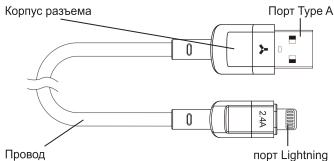

acesstyle

Руководство пользователя

Благодарим за приобретение кабеля Accesstyle AL24-T100. Пожалуйста, перед использованием внимательно ознакомьтесь с инструкцией.

Спецификации

Длина	100 см
Вид кабеля	круглый
Материал оболочки	ТПЭ
Материал корпуса разъема	ТПЭ, алюминий
Разъем 1	USB Type-A
Разъем 2	Lighting
Поддерживаемое напряжение, сила тока	2,4 А
Стандарт USB	USB 3,0
Скорость передачи данных	480Mbps(60MB/s)
Поддержка быстрой зарядки	QC 3.0
Вес без упаковки	25г

Комплектация

1. Кабель — 1 шт.
2. Инструкция — 1 шт.

Описание устройства

Использование кабеля

Подключите оба разъема кабеля к соответствующим разъемам устройства и/или источника питания.

Примечания по безопасности: